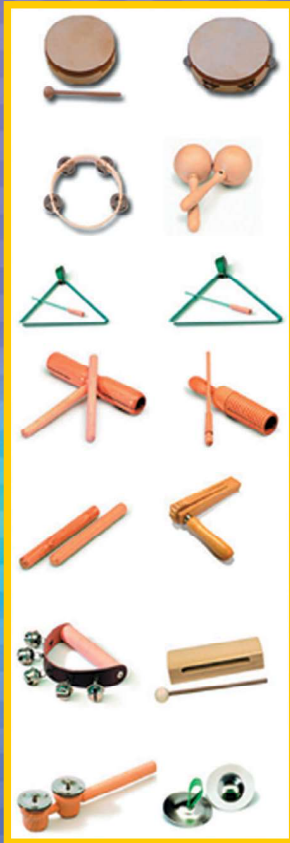

CONTENIDO: 3020

- REF: 740 METALÓFONO 8 LÁMINAS
- REF: 713-A DOS BAQUETAS
- REF: 752 ATRIL
- REF: L-8 LIBRO CON CANCIONES

BOLSAS DE PERCUSIÓN Y RITMO

CONTENIDO REF: 6001

- REF: 770-6PNB PANDERO DE 20CM
- REF: 713 BAQUETA
- REF: 770-6PN PANDERETA DE 20CM PIEL
- REF: 770-4 PANDERETA DE 15 CM
- REF: 726-FL MARACAS, PAR
- REF: 733-12 TRIANGULO DE 12 CM
- REF: 733-15 TRIANGULO DE 15 CM
- REF: 714 CAJA CHINA 2 TONOS
- REF: 715 GÜIRO
- REF: 712 DOS PARES DE CLAVES
- REF: 950 CARRACA
- REF: 754-5 CORONA DE 5 CASCABELES
- REF: 620 CAJA CHINA RECTANGULAR
- REF: 718 SAMBINA
- REF: 731 DOS PARES DE CRÓTALOS
- REF: 6000 BOLSA 90X50