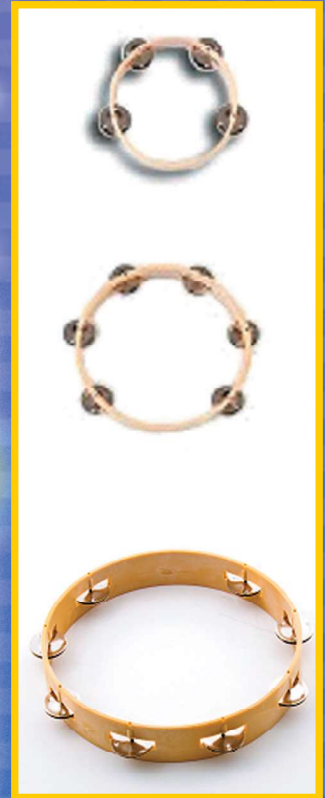

REF: 730-5 VARILLA DE 5 CASCABELES

REF: 712 CLAVES, PAR

CONTENIDO REF: 3019

REF: 770-4 PANDERETA 15 CM

REF: 770-6 PANDERETA 20 CM

REF: 770-8 PANDERETA 25 CM

REF: 770-18B
PANDERETA 25 CM DOBLE SONAJA CON BAQUETA