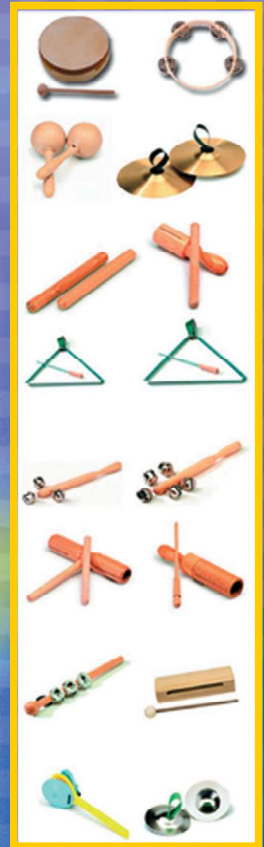

CONTENIDO REF: 6002

- REF: 770-6PNB PANDERO DE 20 CM
- REF: 713 BAQUETA
- REF: 770-4 PANDERETA DE 15CM
- REF: 726-FL MARACAS, PAR
- REF: 785-20-T2 PLATOS DE 20CM, PAR
- REF: 712 DOS PARES DE CLAVES
- REF: 717 CAJA CHINA 1 TONO
- REF: 733-12 TRIANGULO DE 12 CM
- REF: 733-15 TRIANGULO DE 15 CM
- REF: 730-3 VARILLA CON 3 CASCABELES
- REF: 730-5 VARILLA CON 5 CASCABELES
- REF: 714 CAJA CHINA 2 TONOS
- REF: 715 GÜIRO
- REF: 760-6 SAMBINA
- REF: 620 CAJA CHINA RECTANGULAR
- REF: 722 DOS CASTAÑUELAS CON MANGO
- REF: 731 CRÓTALOS, PAR
- REF: 6000 BOLSA 90X50