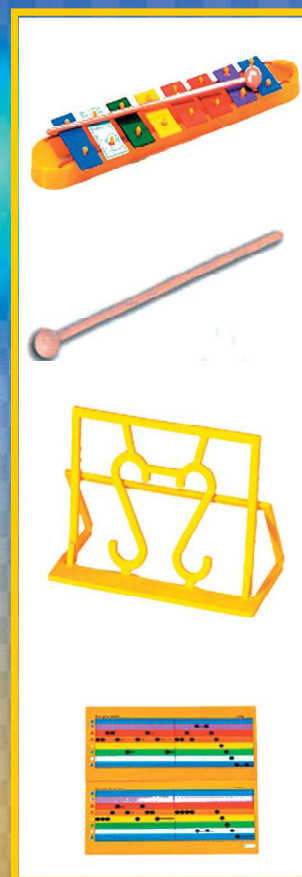

CONTENIDO: 3020

- REF: 740 METALÓFONO 8 LÁMINAS
- REF: 713-A DOS BAQUETAS
- REF: 752 ATRIL
- REF: L-8 LIBRO CON CANCIONES