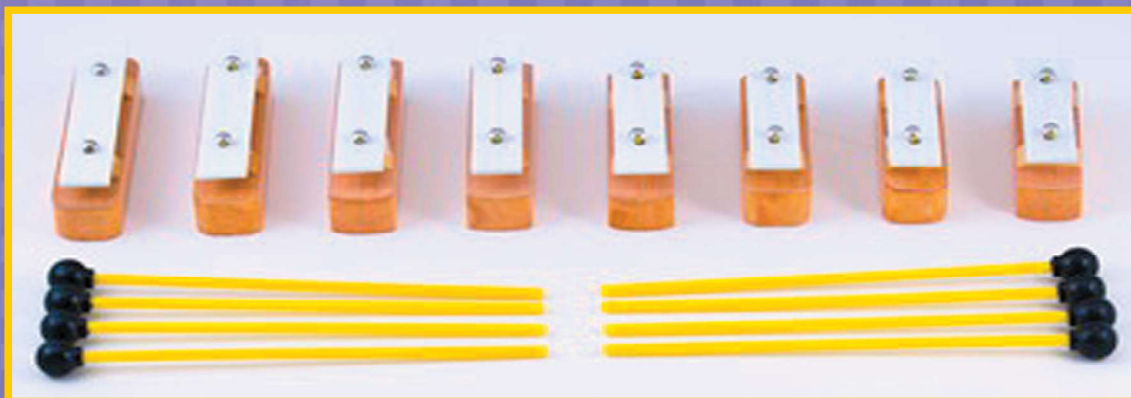

REF: 674

Metalófono de láminas individuales de una octava de DO a DO con 8 cajas de resonancia de madera y con 8 baquetas incluidas.